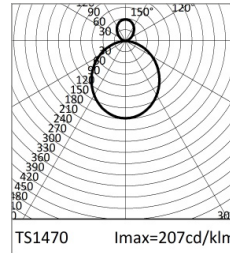

1T5705EL90 | LOGICO System - Decken/Pendelleuchte - Lichtbandmodul

Lineare LED-Leuchte für Deckenanbau- oder Pendelmontage

	3000K	H(m)	D(m)	Emax(lx)	
Ra90				106°	
Fixture Power	107W	1	2.66	2386	
Source Flux	11504lm	2	5.33	596	
Fixture Flux	7820lm	3	7.99	265	
Efficacy	73lm/W	4	10.65	149	
TS1470 Imax=207cd/klm	Imax	2386cd	5	13.32	95

Alle Daten auf der Maßzeichnung sind in mm angegeben.

LICHTQUELLE

LED Engine bestehend aus Streifenplatinen Ra90. Version Tunable White auf Anfrage.

Die Energieeffizienzklasse des Produkts: E

Nennleistung: 96W