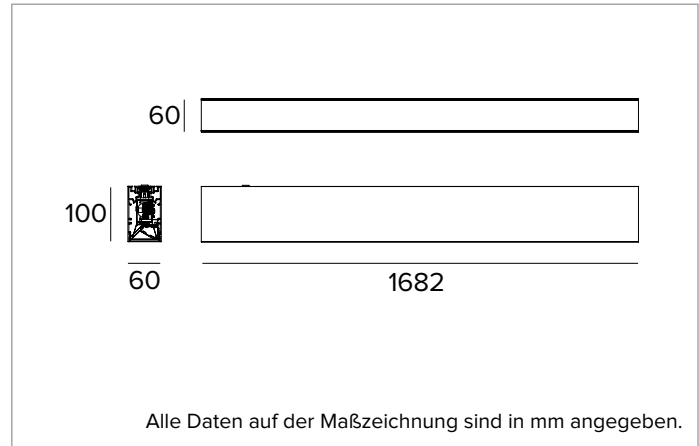

1T5705EL90 | LOGICO System - Decken/Pendelleuchte - Lichtbandmodul

Lineare LED-Leuchte für Deckenanbau- oder Pendelmontage

	3000K	H(m)	D(m)	Emax(lx)	
Ra90				106°	
Fixture Power	107W	1	2.66	2386	
Source Flux	11504lm	2	5.33	596	
Fixture Flux	7820lm	3	7.99	265	
Efficacy	73lm/W	4	10.65	149	
TS1470 Imax=207cd/klm	Imax	2386cd	5	13.32	95